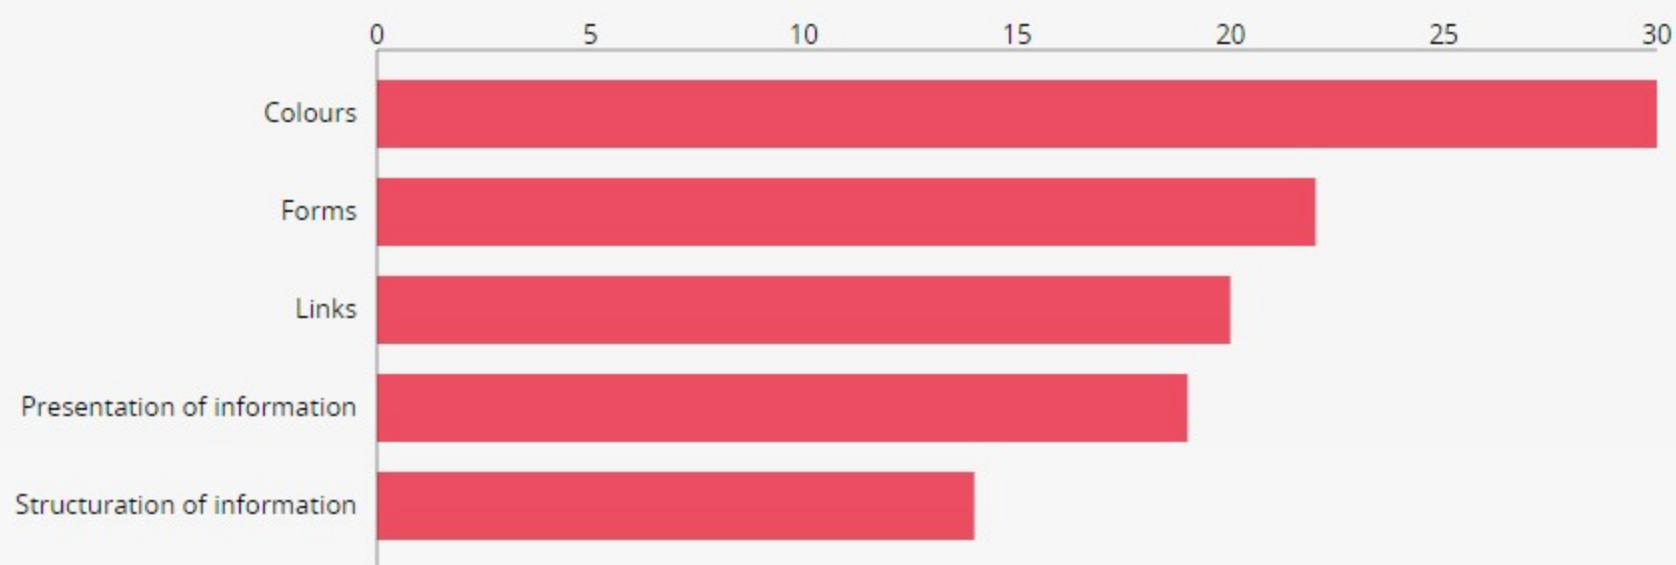

Top 5 of invalid themes

Top 10 invalid URLs (sorted by the number of failed tests)

URL	Invalid tests	Failed occurrences
https://www.saint-gobain.com/fr	15	182
https://www.saint-gobain.com/fr/explore-2050	14	124
https://www.saint-gobain.com/fr/presse	14	106
https://www.saint-gobain.com/fr/groupe	14	103
https://www.saint-gobain.com/fr/finance	14	100
https://www.saint-gobain.com/fr/carrieres	14	93
https://www.saint-gobain.com/fr/entreprise-responsable	13	79
https://www.saint-gobain.com/fr/nos-solutions	12	84
https://www.saint-gobain.com/fr/groupe/nos-marques-principales	12	83
https://www.saint-gobain.com/fr/net-zero-carbone	12	80

Top 10 invalid URLs (sorted by the number of invalid occurrences)

URL	Failed occurrences	Invalid tests
https://www.saint-gobain.com/fr	182	15
https://www.saint-gobain.com/fr/explore-2050	124	14
https://www.saint-gobain.com/fr/presse	106	14
https://www.saint-gobain.com/fr/groupe	103	14
https://www.saint-gobain.com/fr/finance	100	14
https://www.saint-gobain.com/fr/carrieres	93	14
https://www.saint-gobain.com/fr/nos-solutions	84	12
https://www.saint-gobain.com/fr/groupe/nos-marques-principales	83	12
https://www.saint-gobain.com/fr/net-zero-carbone	80	12
https://www.saint-gobain.com/fr/entreprise-responsable	79	13