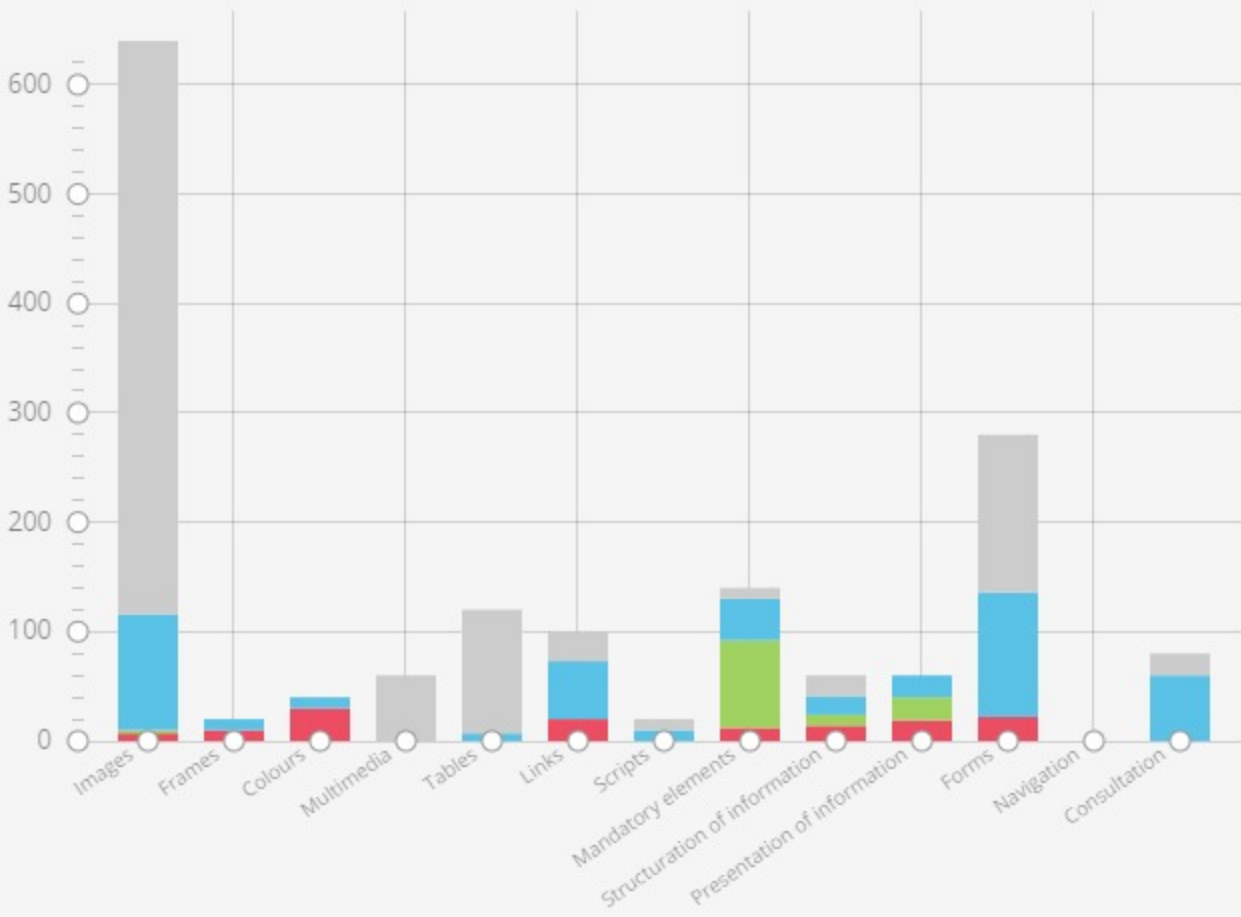

# Synthesis for audit n°13355

Url : <https://www.saint-gobain.com>

**10 pages tested** among 10 browsed

Referential : **RGAA 3 2017**

Level : **AA**

[Details](#)

## Top 5 of invalid tests

Test	Level	Url list	Number of pages
<a href="#">3.3.4</a>	AA	<a href="#">Url list invalidating the test 3.3.4</a>	10
<a href="#">3.3.2</a>	AA	<a href="#">Url list invalidating the test 3.3.2</a>	10
<a href="#">3.3.1</a>	AA	<a href="#">Url list invalidating the test 3.3.1</a>	10
<a href="#">10.1.2</a>	A	<a href="#">Url list invalidating the test 10.1.2</a>	10
<a href="#">11.1.1</a>	A	<a href="#">Url list invalidating the test 11.1.1</a>	10

[Complete list of failed tests](#)

## Top 5 of invalid themes