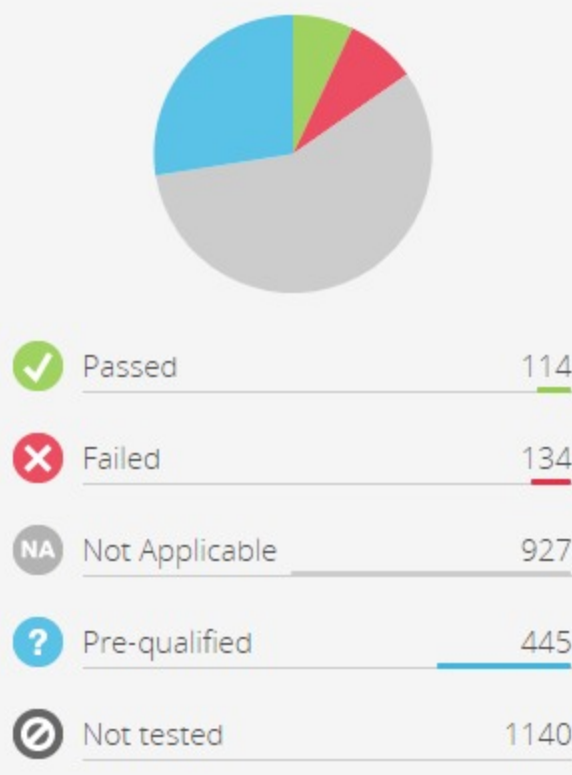

# Synthesis for audit n°13355

Url : <https://www.saint-gobain.com>

**10 pages tested** among 10 browsed

Referential : **RGAA 3 2017**

Level : **AA**

[Details](#)

## Top 5 of invalid tests

Test	Level	Url list	Number of pages
<a href="#">3.3.4</a>	AA	<a href="#">Url list invalidating the test 3.3.4</a>	10
<a href="#">3.3.2</a>	AA	<a href="#">Url list invalidating the test 3.3.2</a>	10
<a href="#">3.3.1</a>	AA	<a href="#">Url list invalidating the test 3.3.1</a>	10
<a href="#">10.1.2</a>	A	<a href="#">Url list invalidating the test 10.1.2</a>	10
<a href="#">11.1.1</a>	A	<a href="#">Url list invalidating the test 11.1.1</a>	10